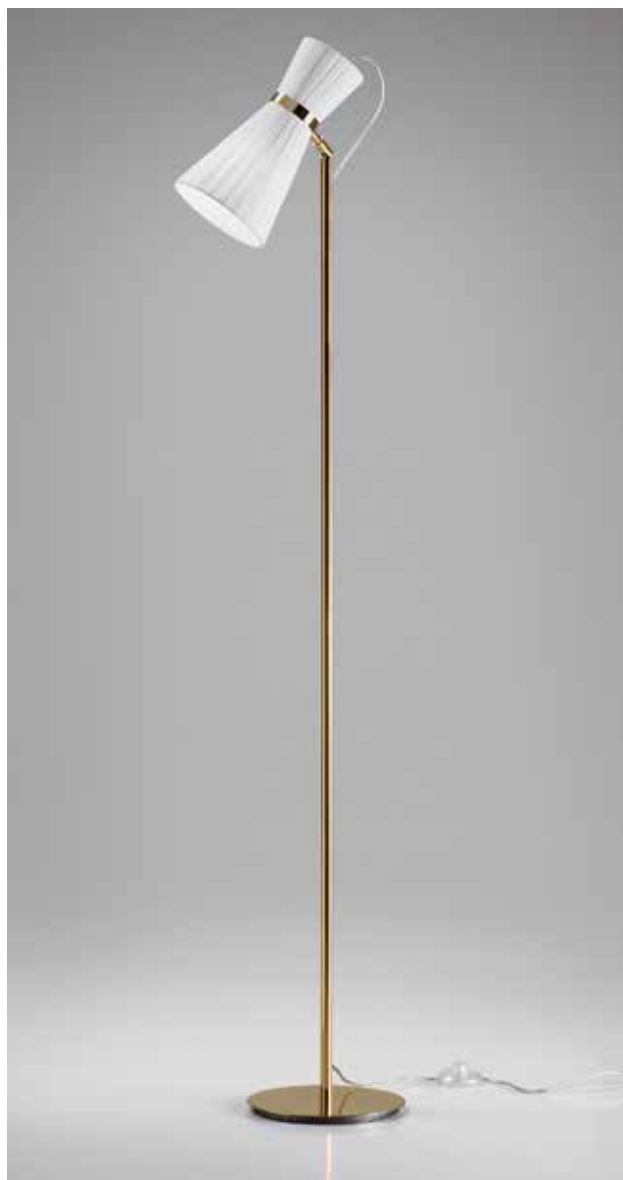

REF. 2190 Pie de lectura

Pantalla: Ø 15 · 28 · 10 cm H: 145cm
1 x E27 60W máx.